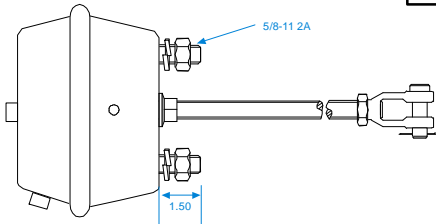

REMOTE STYLE