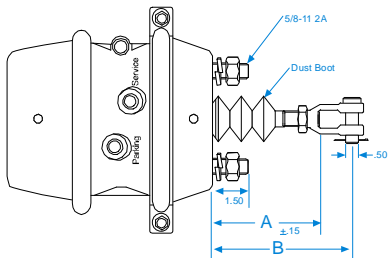

## INTRAAX LOW AND TOP MOUNT

PART NO	SIZE	MODEL	STROKE	DIM. "A"	ROD DIA.
12477	2430	PS-LS	2.50"	12"	5/8"
12478	2430	PS-LS	2.50"	18"	3/4"
12861	2430	PS-ELS	3.00"	12"	5/8"
12862	2430	PS-ELS	3.00"	18"	3/4"
12534	3030	PS	2.50"	12"	5/8"
12577	3030	PS	2.50"	18"	3/4"
12961	3030	PS-ELS	3.00"	12"	5/8"
12962	3030	PS-ELS	3.00"	18"	3/4"
12665	3036	PS	2.50"	12"	5/8"
12666	3036	PS	2.50"	18"	3/4"
12766	3636	PS	3.00"	12"	5/8"
12767	3636	PS	3.00"	18"	3/4"

PART NO	SIZE	MODEL	STROKE
13500	30	PS	2.50"
13501	30	PS-ELS	3.00"

\*\*SPECIAL FEATURES: STANDARD MOUNT  
\*\*ELS=EXTENDED LONG STROKE \*\*PS=PERMANENT SEAL

PART NO	SIZE	MODEL	STROKE	DIM. "A"	DIM. "B"
12369	2424	PS	2.50"	2.00"	3.25"
12422	2430	PS	2.50"	2.00"	3.25"
12522	3030	PS	2.50"	2.00"	3.25"

\*\*SPECIAL FEATURES: PUSH ROD BOOT

PART NO	SIZE	MODEL	STROKE	DIM. "A"	APPLICATION
12580	3030	PS	2.50"	5.65"	Low Mount
12581	3030	PS	2.50"	9.80"	Top Mount
12902	3030	PS-ELS	3.00"	5.65"	Low Mount
12903	3030	PS-ELS	3.00"	9.80"	Top Mount

PART NO	SIZE	MODEL	STROKE	DIM. "A"	APPLICATION
10542	30	STND	2.50"	5.65"	Low Mount
10540	30	STND	2.50"	9.80"	Top Mount
10902	30	ELS	3.00"	5.65"	Low Mount
10903	30	ELS	3.00"	9.80"	Top Mount

\*\*ELS=EXTENDED LONG STROKE \*\*STND=STANDARD STROKE