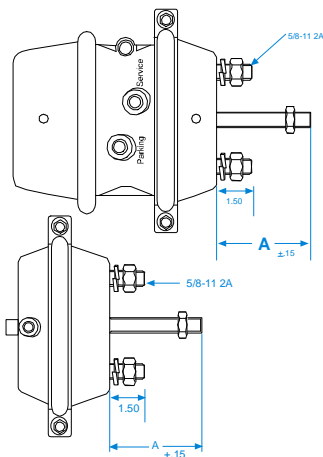

## INTRAAX LOW AND TOP MOUNT

PART NO	SIZE	MODEL	STROKE	DIM. "A"	ROD DIA.
12477	2430	PS-LS	2.50"	12"	5/8"
12478	2430	PS-LS	2.50"	18"	3/4"
12861	2430	PS-ELS	3.00"	12"	5/8"
12862	2430	PS-ELS	3.00"	18"	3/4"
12534	3030	PS	2.50"	12"	5/8"
12577	3030	PS	2.50"	18"	3/4"
12961	3030	PS-ELS	3.00"	12"	5/8"
12962	3030	PS-ELS	3.00"	18"	3/4"
12665	3036	PS	2.50"	12"	5/8"
12666	3036	PS	2.50"	18"	3/4"
12766	3636	PS	3.00"	12"	5/8"
12767	3636	PS	3.00"	18"	3/4"

PART NO	SIZE	MODEL	STROKE
13500	30	PS	2.50"
13501	30	PS-ELS	3.00"

\*\*SPECIAL FEATURES: STANDARD MOUNT  
\*\*ELS=EXTENDED LONG STROKE \*\*PS=PERMANENT SEAL

PART NO	SIZE	MODEL	STROKE	DIM. "A"	DIM. "B"
12369	2424	PS	2.50"	2.00"	3.25"
12422	2430	PS	2.50"	2.00"	3.25"
12522	3030	PS	2.50"	2.00"	3.25"

\*\*SPECIAL FEATURES: PUSH ROD BOOT

PART NO	SIZE	MODEL	STROKE	DIM. "A"	APPLICATION
12580	3030	PS	2.50"	5.65"	Low Mount
12581	3030	PS	2.50"	9.80"	Top Mount
12902	3030	PS-ELS	3.00"	5.65"	Low Mount
12903	3030	PS-ELS	3.00"	9.80"	Top Mount

PART NO	SIZE	MODEL	STROKE	DIM. "A"	APPLICATION
10542	30	STND	2.50"	5.65"	Low Mount
10540	30	STND	2.50"	9.80"	Top Mount
10902	30	ELS	3.00"	5.65"	Low Mount
10903	30	ELS	3.00"	9.80"	Top Mount

\*\*ELS=EXTENDED LONG STROKE \*\*STND=STANDARD STROKE