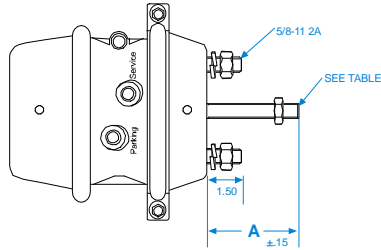

TRANSIT STYLE